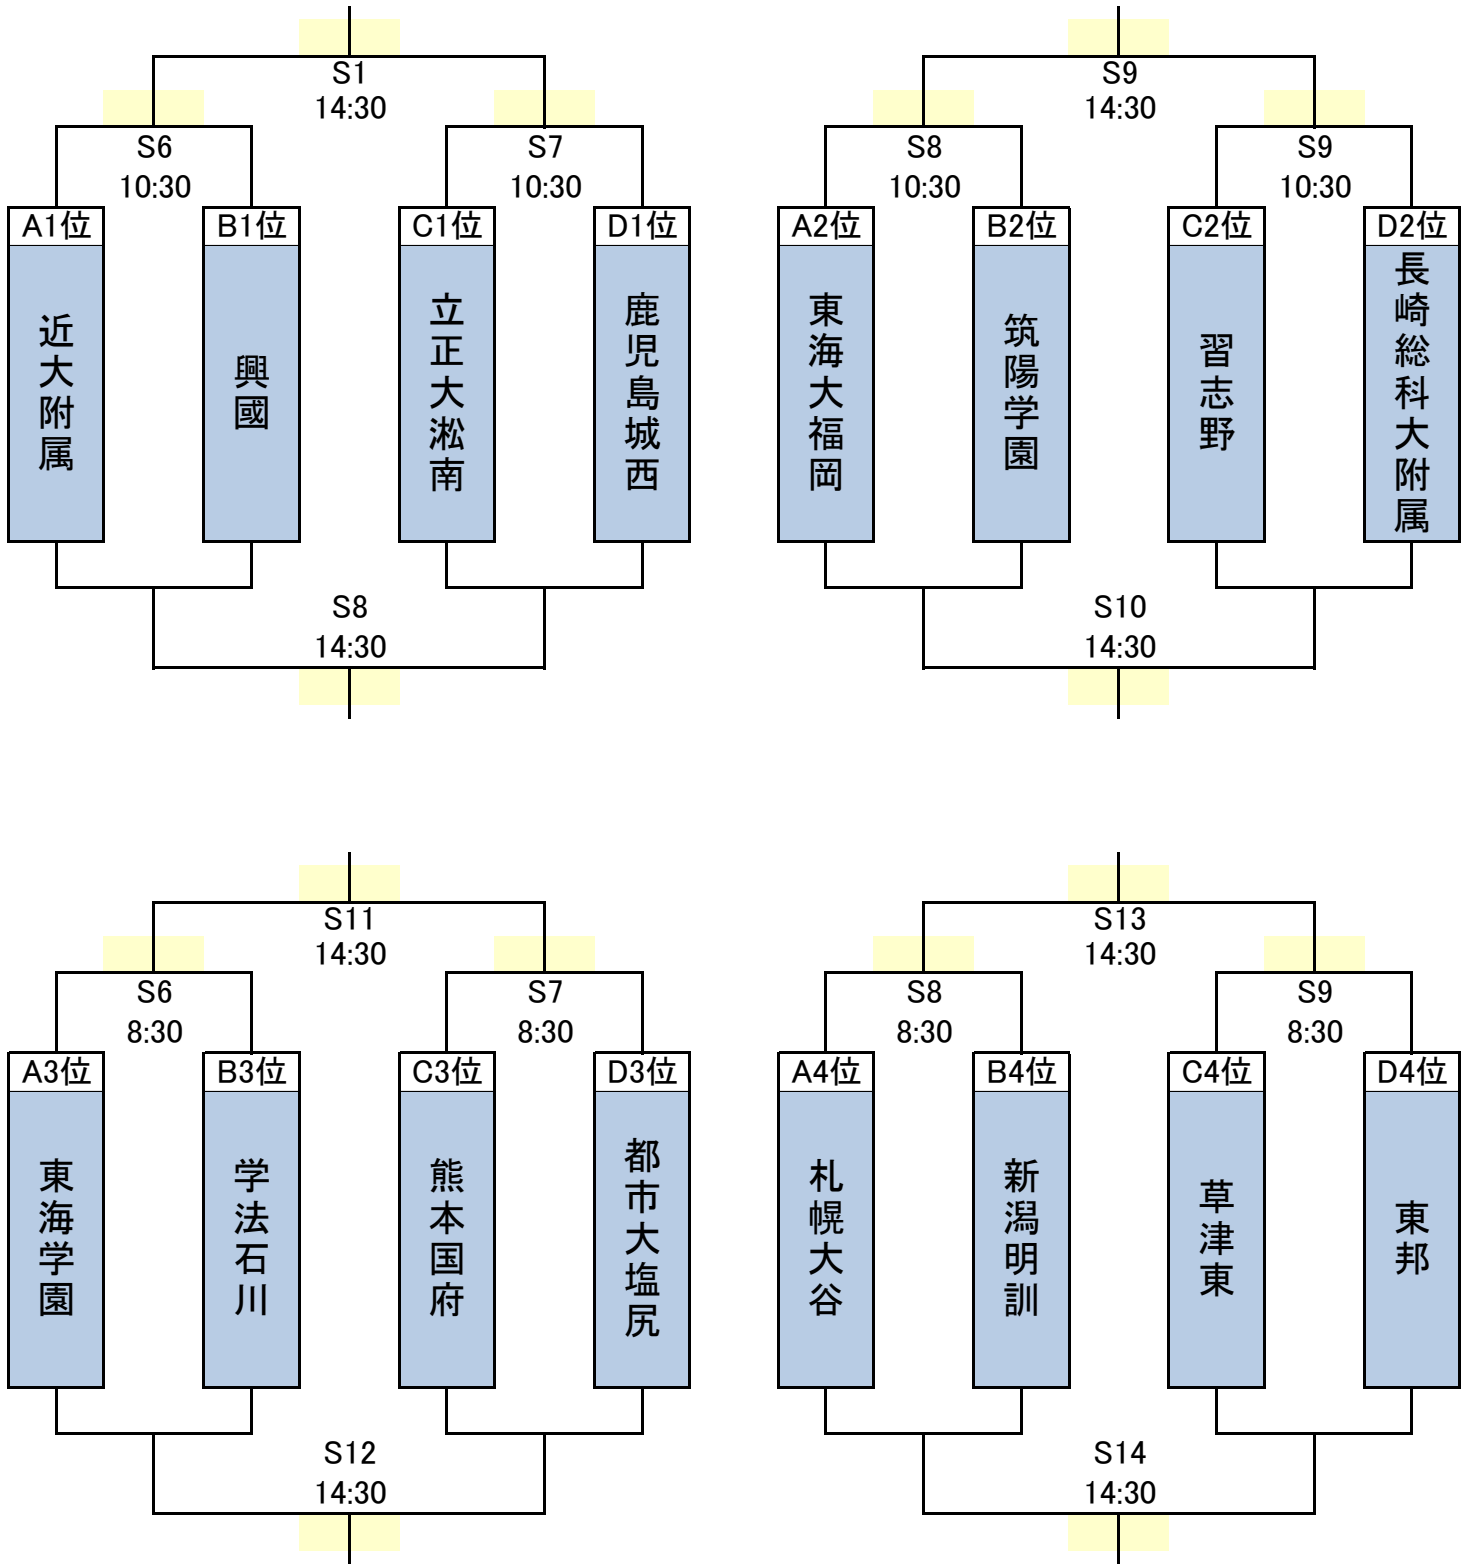

G I カップ 2019 決勝トーナメント 対戦表

7月22日

※大会運営上の都合により、対戦カードを一部変更しております。