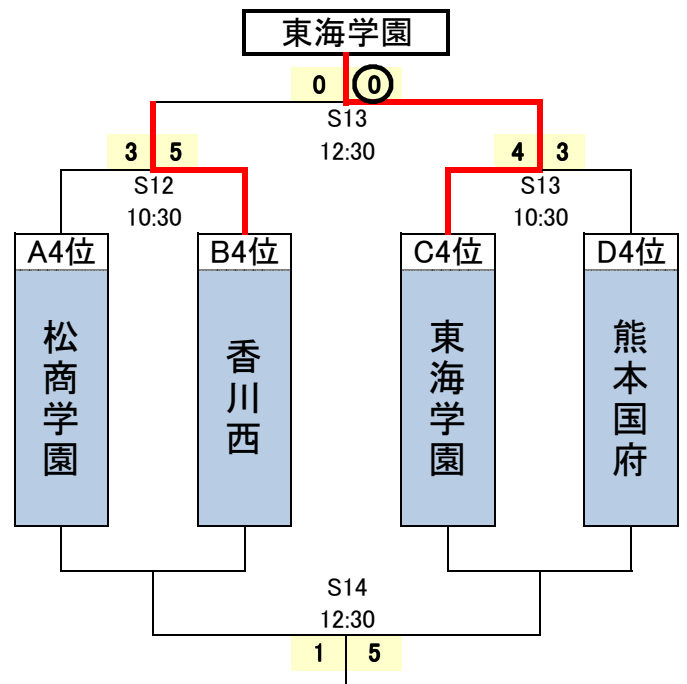

堺ユースサッカーフェスティバル2014 WARRIOR CUP 決勝トーナメント表
2014/7/25 現在