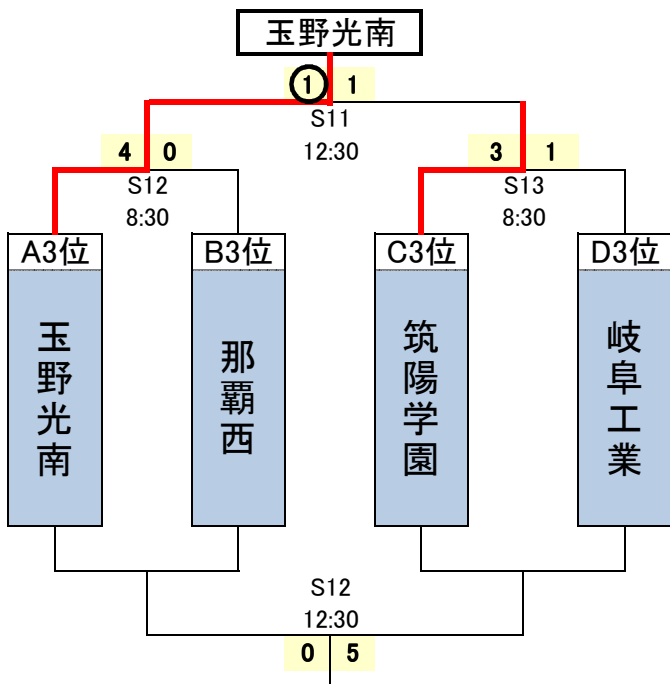

堺ユースサッカーフェスティバル2014 WARRIOR CUP 決勝トーナメント表
2014/7/25 現在