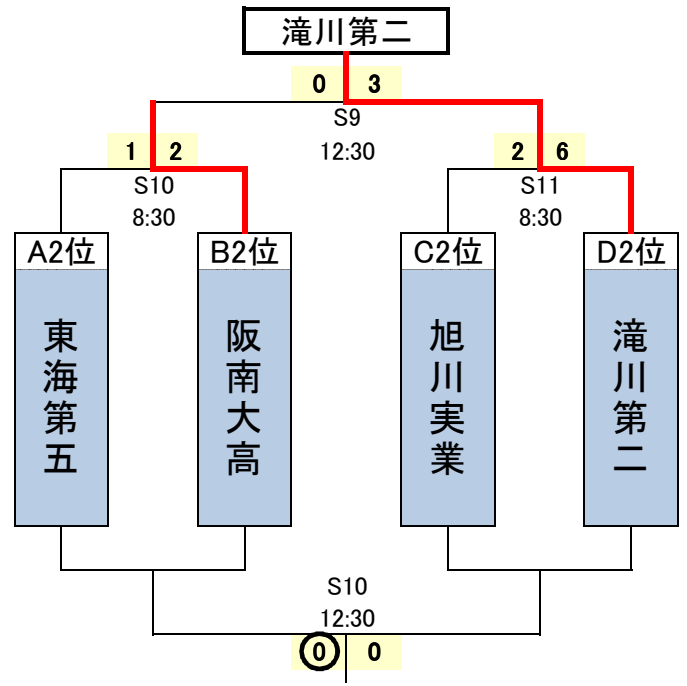

堺ユースサッカーフェスティバル2014 WARRIOR CUP 決勝トーナメント表
2014/7/25 現在