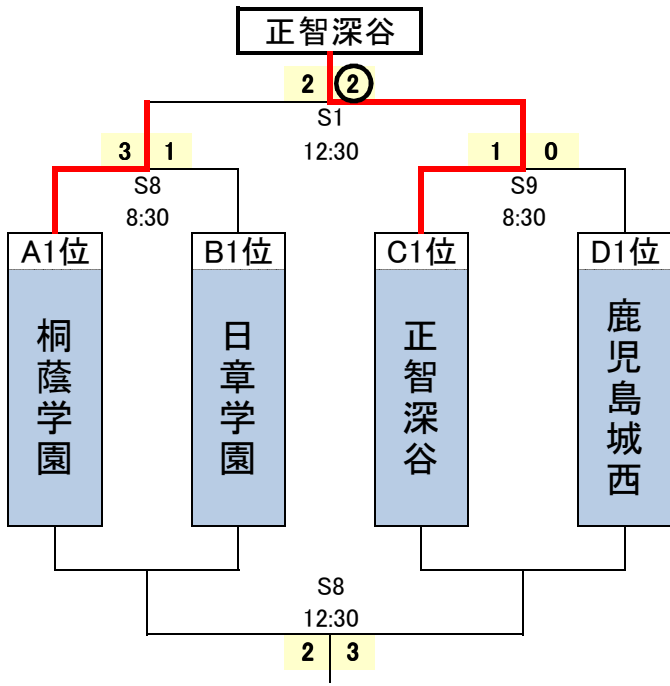

堺ユースサッカーフェスティバル2014 WARRIOR CUP 決勝トーナメント表
2014/7/25 現在