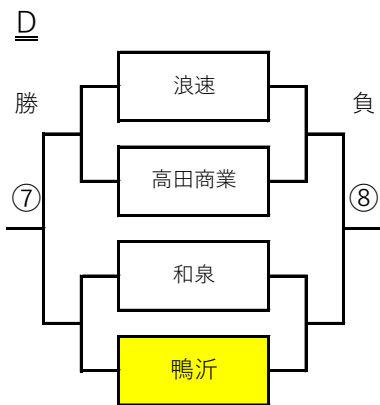

第11回堺ユースサッカーフェスティバル 【MFカテゴリー】 Group トーナメント表

7月27日（水） MF前期トーナメント

7月28日（木） MF中期トーナメント

第11回堺ユースサッカーフェスティバル 【MFカテゴリー】 Group トーナメント表

7月29日（金） MF後期トーナメント

【 試合番号 試合時間 / 試合会場 】

- | | | | |
|-------------------|-------------------|-------------------|-------------------|
| ① 27日 14:40 / S6 | ⑨ 27日 14:40 / S12 | ⑰ 28日 14:40 / S12 | ⑳ 29日 14:40 / S8 |
| ② 27日 14:40 / S7 | ⑩ 27日 14:40 / S13 | ⑱ 28日 14:40 / S13 | ㉑ 29日 14:40 / S9 |
| ③ 27日 16:00 / S6 | ⑪ 28日 14:40 / S6 | ㉒ 28日 16:00 / S12 | ㉓ 29日 16:00 / S8 |
| ④ 27日 16:00 / S7 | ⑫ 28日 14:40 / S7 | ㉔ 28日 16:00 / S13 | ㉕ 29日 16:00 / S9 |
| ⑤ 27日 14:40 / S8 | ⑬ 28日 14:40 / S8 | ㉖ 29日 14:40 / S6 | ㉗ 29日 14:40 / S10 |
| ⑥ 27日 14:40 / S9 | ⑭ 28日 14:40 / S9 | ㉘ 29日 14:40 / S7 | ㉙ 29日 14:40 / S11 |
| ⑦ 27日 14:40 / S10 | ⑮ 28日 14:40 / S10 | ㉚ 29日 16:00 / S6 | ㉛ 29日 16:00 / S10 |
| ⑧ 27日 14:40 / S11 | ⑯ 28日 14:40 / S11 | ㉜ 29日 16:00 / S7 | ㉝ 29日 16:00 / S11 |

【 MFカテゴリー トーナメント レギュレーション 】

- MFトーナメントは、4チーム1グループのトーナメント形式で順位を決定します。
- 試合時間は60分（30分-5分-30分）です。延長戦およびPK戦は行いません。
引き分けの場合は、抽選（コイントス）により順位を決定します。
- 試合は、すべて前半35分終了時点で成立とします。
それ未満に何らかの事情で中断した場合は、抽選（コイントス）で勝敗を決定します。