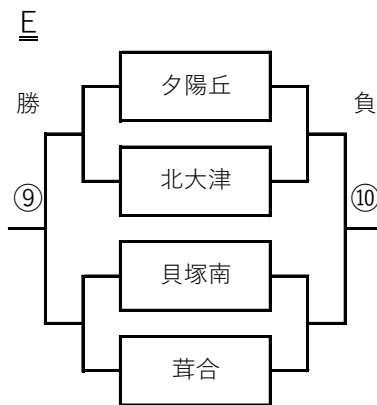

第11回堺ユースサッカーフェスティバル 【MFカテゴリー】 Group トーナメント表

7月27日（水） MF前期トーナメント

7月28日（木） MF中期トーナメント

第11回堺ユースサッカーフェスティバル 【MFカテゴリー】 Group トーナメント表

7月29日（金） MF後期トーナメント

【 試合番号 試合時間 / 試合会場 】

- | | | | |
|-------------------|-------------------|-------------------|-------------------|
| ① 27日 14:40 / S6 | ⑨ 27日 14:40 / S12 | ⑰ 28日 14:40 / S12 | ⑳ 29日 14:40 / S8 |
| ② 27日 14:40 / S7 | ⑩ 27日 14:40 / S13 | ⑱ 28日 14:40 / S13 | ㉑ 29日 14:40 / S9 |
| ③ 27日 16:00 / S6 | ⑪ 28日 14:40 / S6 | ㉒ 28日 16:00 / S12 | ㉓ 29日 16:00 / S8 |
| ④ 27日 16:00 / S7 | ⑫ 28日 14:40 / S7 | ㉔ 28日 16:00 / S13 | ㉕ 29日 16:00 / S9 |
| ⑤ 27日 14:40 / S8 | ⑬ 28日 14:40 / S8 | ㉖ 29日 14:40 / S6 | ㉗ 29日 14:40 / S10 |
| ⑥ 27日 14:40 / S9 | ⑭ 28日 14:40 / S9 | ㉘ 29日 14:40 / S7 | ㉙ 29日 14:40 / S11 |
| ⑦ 27日 14:40 / S10 | ⑮ 28日 14:40 / S10 | ㉚ 29日 16:00 / S6 | ㉛ 29日 16:00 / S10 |
| ⑧ 27日 14:40 / S11 | ⑯ 28日 14:40 / S11 | ㉜ 29日 16:00 / S7 | ㉝ 29日 16:00 / S11 |

【 MFカテゴリー トーナメント レギュレーション 】

- MFトーナメントは、4チーム1グループのトーナメント形式で順位を決定します。
- 試合時間は60分（30分-5分-30分）です。延長戦およびPK戦は行いません。
引き分けの場合は、抽選（コイントス）により順位を決定します。
- 試合は、すべて前半35分終了時点で成立とします。
それ未満に何らかの事情で中断した場合は、抽選（コイントス）で勝敗を決定します。