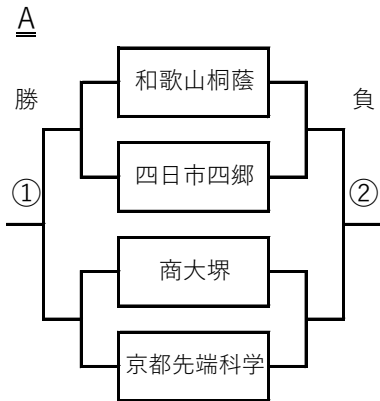

第11回堺ユースサッカーフェスティバル 【MFカテゴリー】 Group トーナメント表

7月27日（水） MF前期トーナメント

7月28日（木） MF中期トーナメント

第11回堺ユースサッカーフェスティバル 【MFカテゴリー】 Group トーナメント表

7月29日（金） MF後期トーナメント

【 試合番号 試合時間 / 試合会場 】

- | | | | |
|-------------------|-------------------|-------------------|-------------------|
| ① 27日 14:40 / S6 | ⑨ 27日 14:40 / S12 | ⑰ 28日 14:40 / S12 | ⑳ 29日 14:40 / S8 |
| ② 27日 14:40 / S7 | ⑩ 27日 14:40 / S13 | ⑱ 28日 14:40 / S13 | ㉑ 29日 14:40 / S9 |
| ③ 27日 16:00 / S6 | ⑪ 28日 14:40 / S6 | ㉒ 28日 16:00 / S12 | ㉓ 29日 16:00 / S8 |
| ④ 27日 16:00 / S7 | ⑫ 28日 14:40 / S7 | ㉔ 28日 16:00 / S13 | ㉕ 29日 16:00 / S9 |
| ⑤ 27日 14:40 / S8 | ⑬ 28日 14:40 / S8 | ㉖ 29日 14:40 / S6 | ㉗ 29日 14:40 / S10 |
| ⑥ 27日 14:40 / S9 | ⑭ 28日 14:40 / S9 | ㉘ 29日 14:40 / S7 | ㉙ 29日 14:40 / S11 |
| ⑦ 27日 14:40 / S10 | ⑮ 28日 14:40 / S10 | ㉚ 29日 16:00 / S6 | ㉛ 29日 16:00 / S10 |
| ⑧ 27日 14:40 / S11 | ⑯ 28日 14:40 / S11 | ㉜ 29日 16:00 / S7 | ㉝ 29日 16:00 / S11 |

【 MFカテゴリー トーナメント レギュレーション 】

- MFトーナメントは、4チーム1グループのトーナメント形式で順位を決定します。
- 試合時間は60分（30分-5分-30分）です。延長戦およびPK戦は行いません。
引き分けの場合は、抽選（コイントス）により順位を決定します。
- 試合は、すべて前半35分終了時点で成立とします。
それ未満に何らかの事情で中断した場合は、抽選（コイントス）で勝敗を決定します。