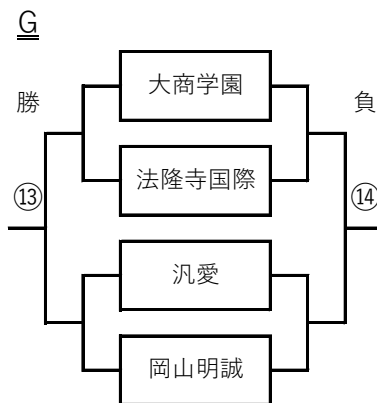

第11回堺ユースサッカーフェスティバル 【MFカテゴリー】 Group トーナメント表

7月27日（水） MF前期トーナメント

7月28日（木） MF中期トーナメント

第11回堺ユースサッカーフェスティバル 【MFカテゴリー】 Group トーナメント表

7月29日（金） MF後期トーナメント

【 試合番号 試合時間 / 試合会場 】

- | | | | |
|-------------------|-------------------|-------------------|-------------------|
| ① 27日 14:40 / S6 | ⑨ 27日 14:40 / S12 | ⑰ 28日 14:40 / S12 | ⑳ 29日 14:40 / S8 |
| ② 27日 14:40 / S7 | ⑩ 27日 14:40 / S13 | ⑱ 28日 14:40 / S13 | ㉑ 29日 14:40 / S9 |
| ③ 27日 16:00 / S6 | ⑪ 28日 14:40 / S6 | ㉒ 28日 16:00 / S12 | ㉓ 29日 16:00 / S8 |
| ④ 27日 16:00 / S7 | ⑫ 28日 14:40 / S7 | ㉔ 28日 16:00 / S13 | ㉕ 29日 16:00 / S9 |
| ⑤ 27日 14:40 / S8 | ⑬ 28日 14:40 / S8 | ㉖ 29日 14:40 / S6 | ㉗ 29日 14:40 / S10 |
| ⑥ 27日 14:40 / S9 | ⑭ 28日 14:40 / S9 | ㉘ 29日 14:40 / S7 | ㉙ 29日 14:40 / S11 |
| ⑦ 27日 14:40 / S10 | ⑮ 28日 14:40 / S10 | ㉚ 29日 16:00 / S6 | ㉛ 29日 16:00 / S10 |
| ⑧ 27日 14:40 / S11 | ⑯ 28日 14:40 / S11 | ㉜ 29日 16:00 / S7 | ㉝ 29日 16:00 / S11 |

【 MFカテゴリー トーナメント レギュレーション 】

- MFトーナメントは、4チーム1グループのトーナメント形式で順位を決定します。
- 試合時間は60分（30分-5分-30分）です。延長戦およびPK戦は行いません。
引き分けの場合は、抽選（コイントス）により順位を決定します。
- 試合は、すべて前半35分終了時点で成立とします。
それ未満に何らかの事情で中断した場合は、抽選（コイントス）で勝敗を決定します。