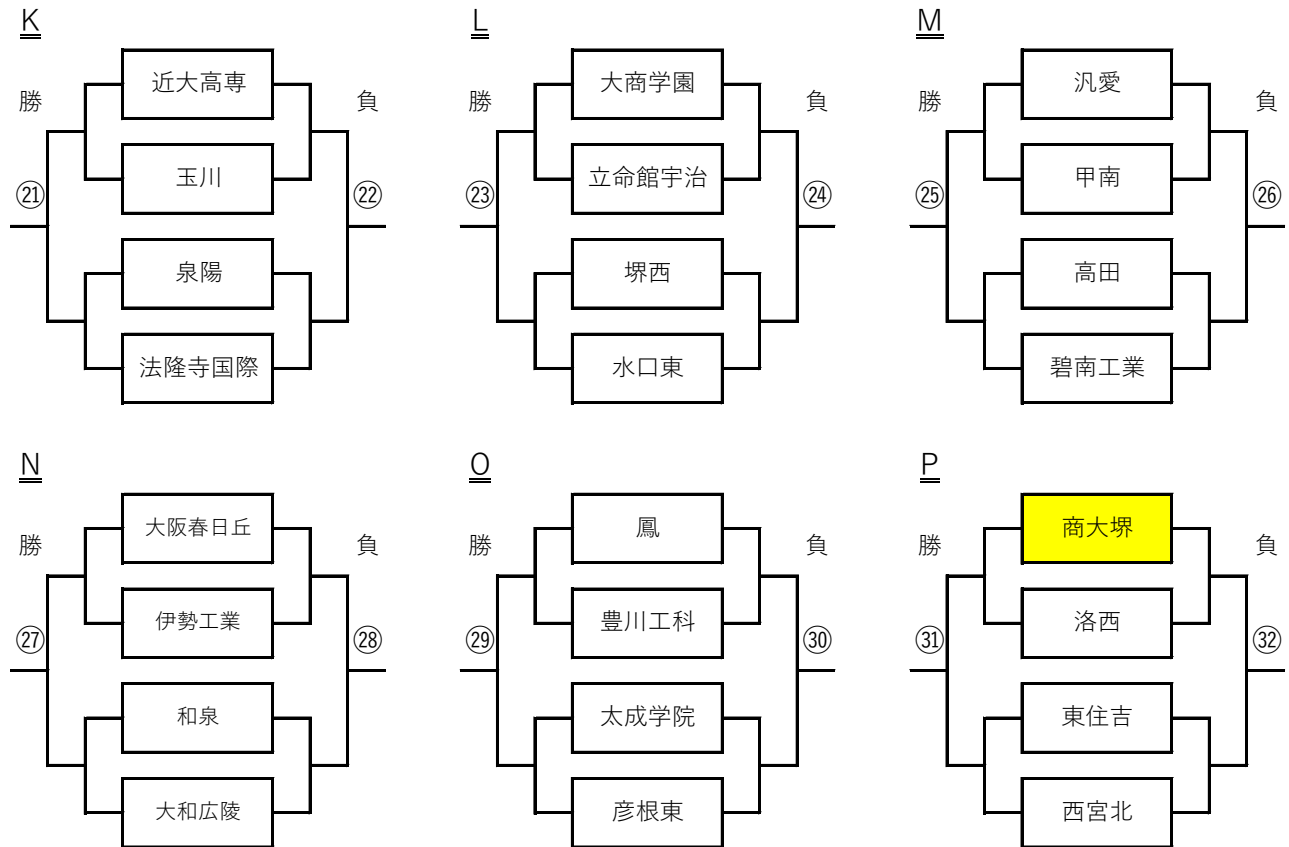

第11回堺ユースサッカーフェスティバル 【MFカテゴリー】 Group トーナメント表

7月27日（水） MF前期トーナメント

7月28日（木） MF中期トーナメント

第11回堺ユースサッカーフェスティバル 【MFカテゴリー】 Group トーナメント表

7月29日（金） MF後期トーナメント

【 試合番号 試合時間 / 試合会場 】

- | | | | |
|-------------------|-------------------|-------------------|-------------------|
| ① 27日 14:40 / S6 | ⑨ 27日 14:40 / S12 | ⑰ 28日 14:40 / S12 | ⑳ 29日 14:40 / S8 |
| ② 27日 14:40 / S7 | ⑩ 27日 14:40 / S13 | ⑱ 28日 14:40 / S13 | ㉑ 29日 14:40 / S9 |
| ③ 27日 16:00 / S6 | ⑪ 28日 14:40 / S6 | ㉒ 28日 16:00 / S12 | ㉓ 29日 16:00 / S8 |
| ④ 27日 16:00 / S7 | ⑫ 28日 14:40 / S7 | ㉔ 28日 16:00 / S13 | ㉕ 29日 16:00 / S9 |
| ⑤ 27日 14:40 / S8 | ⑬ 28日 14:40 / S8 | ㉖ 29日 14:40 / S6 | ㉗ 29日 14:40 / S10 |
| ⑥ 27日 14:40 / S9 | ⑭ 28日 14:40 / S9 | ㉘ 29日 14:40 / S7 | ㉙ 29日 14:40 / S11 |
| ⑦ 27日 14:40 / S10 | ⑮ 28日 14:40 / S10 | ㉚ 29日 16:00 / S6 | ㉛ 29日 16:00 / S10 |
| ⑧ 27日 14:40 / S11 | ⑯ 28日 14:40 / S11 | ㉜ 29日 16:00 / S7 | ㉝ 29日 16:00 / S11 |

【 MFカテゴリー トーナメント レギュレーション 】

- MFトーナメントは、4チーム1グループのトーナメント形式で順位を決定します。
- 試合時間は60分（30分-5分-30分）です。延長戦およびPK戦は行いません。
引き分けの場合は、抽選（コイントス）により順位を決定します。
- 試合は、すべて前半35分終了時点で成立とします。
それ未満に何らかの事情で中断した場合は、抽選（コイントス）で勝敗を決定します。