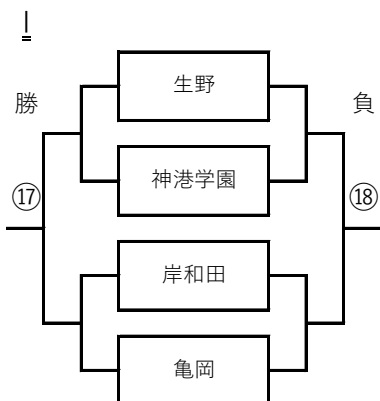

第11回堺ユースサッカーフェスティバル 【MFカテゴリー】 Group トーナメント表

7月27日（水） MF前期トーナメント

7月28日（木） MF中期トーナメント

第11回堺ユースサッカーフェスティバル 【MFカテゴリー】 Group トーナメント表

7月29日（金） MF後期トーナメント

【 試合番号 試合時間 / 試合会場 】

- | | | | |
|-------------------|-------------------|-------------------|-------------------|
| ① 27日 14:40 / S6 | ⑨ 27日 14:40 / S12 | ⑰ 28日 14:40 / S12 | ⑳ 29日 14:40 / S8 |
| ② 27日 14:40 / S7 | ⑩ 27日 14:40 / S13 | ⑱ 28日 14:40 / S13 | ㉑ 29日 14:40 / S9 |
| ③ 27日 16:00 / S6 | ⑪ 28日 14:40 / S6 | ㉒ 28日 16:00 / S12 | ㉓ 29日 16:00 / S8 |
| ④ 27日 16:00 / S7 | ⑫ 28日 14:40 / S7 | ㉔ 28日 16:00 / S13 | ㉕ 29日 16:00 / S9 |
| ⑤ 27日 14:40 / S8 | ⑬ 28日 14:40 / S8 | ㉖ 29日 14:40 / S6 | ㉗ 29日 14:40 / S10 |
| ⑥ 27日 14:40 / S9 | ⑭ 28日 14:40 / S9 | ㉘ 29日 14:40 / S7 | ㉙ 29日 14:40 / S11 |
| ⑦ 27日 14:40 / S10 | ⑮ 28日 14:40 / S10 | ㉚ 29日 16:00 / S6 | ㉛ 29日 16:00 / S10 |
| ⑧ 27日 14:40 / S11 | ⑯ 28日 14:40 / S11 | ㉜ 29日 16:00 / S7 | ㉝ 29日 16:00 / S11 |

【 MFカテゴリー トーナメント レギュレーション 】

- MFトーナメントは、4チーム1グループのトーナメント形式で順位を決定します。
- 試合時間は60分（30分-5分-30分）です。延長戦およびPK戦は行いません。
引き分けの場合は、抽選（コイントス）により順位を決定します。
- 試合は、すべて前半35分終了時点で成立とします。
それ未満に何らかの事情で中断した場合は、抽選（コイントス）で勝敗を決定します。