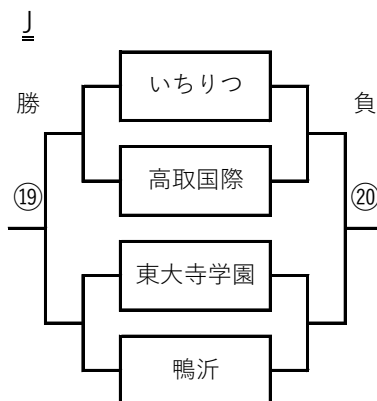

第11回堺ユースサッカーフェスティバル 【MFカテゴリー】 Group トーナメント表

7月27日（水） MF前期トーナメント

7月28日（木） MF中期トーナメント

第11回堺ユースサッカーフェスティバル 【MFカテゴリー】 Group トーナメント表

7月29日（金） MF後期トーナメント

【 試合番号 試合時間 / 試合会場 】

- | | | | |
|-------------------|-------------------|-------------------|-------------------|
| ① 27日 14:40 / S6 | ⑨ 27日 14:40 / S12 | ⑰ 28日 14:40 / S12 | ⑳ 29日 14:40 / S8 |
| ② 27日 14:40 / S7 | ⑩ 27日 14:40 / S13 | ⑱ 28日 14:40 / S13 | ㉑ 29日 14:40 / S9 |
| ③ 27日 16:00 / S6 | ⑪ 28日 14:40 / S6 | ㉒ 28日 16:00 / S12 | ㉓ 29日 16:00 / S8 |
| ④ 27日 16:00 / S7 | ⑫ 28日 14:40 / S7 | ㉔ 28日 16:00 / S13 | ㉕ 29日 16:00 / S9 |
| ⑤ 27日 14:40 / S8 | ⑬ 28日 14:40 / S8 | ㉖ 29日 14:40 / S6 | ㉗ 29日 14:40 / S10 |
| ⑥ 27日 14:40 / S9 | ⑭ 28日 14:40 / S9 | ㉘ 29日 14:40 / S7 | ㉙ 29日 14:40 / S11 |
| ⑦ 27日 14:40 / S10 | ⑮ 28日 14:40 / S10 | ㉚ 29日 16:00 / S6 | ㉛ 29日 16:00 / S10 |
| ⑧ 27日 14:40 / S11 | ⑯ 28日 14:40 / S11 | ㉜ 29日 16:00 / S7 | ㉝ 29日 16:00 / S11 |

【 MFカテゴリー トーナメント レギュレーション 】

- MFトーナメントは、4チーム1グループのトーナメント形式で順位を決定します。
- 試合時間は60分（30分-5分-30分）です。延長戦およびPK戦は行いません。
引き分けの場合は、抽選（コイントス）により順位を決定します。
- 試合は、すべて前半35分終了時点で成立とします。
それ未満に何らかの事情で中断した場合は、抽選（コイントス）で勝敗を決定します。