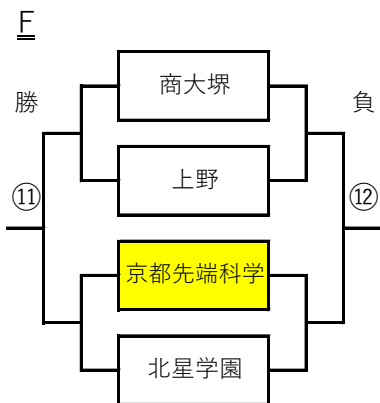

第11回堺ユースサッカーフェスティバル 【MFカテゴリー】 Group トーナメント表

7月27日（水） MF前期トーナメント

7月28日（木） MF中期トーナメント

第11回堺ユースサッカーフェスティバル 【MFカテゴリー】 Group トーナメント表

7月29日（金） MF後期トーナメント

【 試合番号 試合時間 / 試合会場 】

- | | | | |
|-------------------|-------------------|-------------------|-------------------|
| ① 27日 14:40 / S6 | ⑨ 27日 14:40 / S12 | ⑰ 28日 14:40 / S12 | ⑳ 29日 14:40 / S8 |
| ② 27日 14:40 / S7 | ⑩ 27日 14:40 / S13 | ⑱ 28日 14:40 / S13 | ㉑ 29日 14:40 / S9 |
| ③ 27日 16:00 / S6 | ⑪ 28日 14:40 / S6 | ㉒ 28日 16:00 / S12 | ㉓ 29日 16:00 / S8 |
| ④ 27日 16:00 / S7 | ⑫ 28日 14:40 / S7 | ㉔ 28日 16:00 / S13 | ㉕ 29日 16:00 / S9 |
| ⑤ 27日 14:40 / S8 | ⑬ 28日 14:40 / S8 | ㉖ 29日 14:40 / S6 | ㉗ 29日 14:40 / S10 |
| ⑥ 27日 14:40 / S9 | ⑭ 28日 14:40 / S9 | ㉘ 29日 14:40 / S7 | ㉙ 29日 14:40 / S11 |
| ⑦ 27日 14:40 / S10 | ⑮ 28日 14:40 / S10 | ㉚ 29日 16:00 / S6 | ㉛ 29日 16:00 / S10 |
| ⑧ 27日 14:40 / S11 | ⑯ 28日 14:40 / S11 | ㉜ 29日 16:00 / S7 | ㉝ 29日 16:00 / S11 |

【 MFカテゴリー トーナメント レギュレーション 】

- MFトーナメントは、4チーム1グループのトーナメント形式で順位を決定します。
- 試合時間は60分（30分-5分-30分）です。延長戦およびPK戦は行いません。
引き分けの場合は、抽選（コイントス）により順位を決定します。
- 試合は、すべて前半35分終了時点で成立とします。
それ未満に何らかの事情で中断した場合は、抽選（コイントス）で勝敗を決定します。