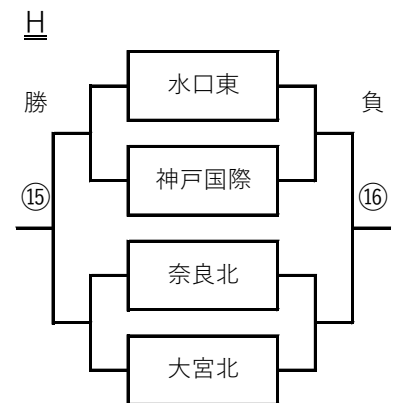

第11回堺ユースサッカーフェスティバル 【MFカテゴリー】 Group トーナメント表

7月27日（水） MF前期トーナメント

7月28日（木） MF中期トーナメント

第11回堺ユースサッカーフェスティバル 【MFカテゴリー】 Group トーナメント表

7月29日（金） MF後期トーナメント

【 試合番号 試合時間 / 試合会場 】

- | | | | |
|-------------------|-------------------|-------------------|-------------------|
| ① 27日 14:40 / S6 | ⑨ 27日 14:40 / S12 | ⑰ 28日 14:40 / S12 | ⑳ 29日 14:40 / S8 |
| ② 27日 14:40 / S7 | ⑩ 27日 14:40 / S13 | ⑱ 28日 14:40 / S13 | ㉑ 29日 14:40 / S9 |
| ③ 27日 16:00 / S6 | ⑪ 28日 14:40 / S6 | ㉒ 28日 16:00 / S12 | ㉓ 29日 16:00 / S8 |
| ④ 27日 16:00 / S7 | ⑫ 28日 14:40 / S7 | ㉔ 28日 16:00 / S13 | ㉕ 29日 16:00 / S9 |
| ⑤ 27日 14:40 / S8 | ⑬ 28日 14:40 / S8 | ㉖ 29日 14:40 / S6 | ㉗ 29日 14:40 / S10 |
| ⑥ 27日 14:40 / S9 | ⑭ 28日 14:40 / S9 | ㉘ 29日 14:40 / S7 | ㉙ 29日 14:40 / S11 |
| ⑦ 27日 14:40 / S10 | ⑮ 28日 14:40 / S10 | ㉚ 29日 16:00 / S6 | ㉛ 29日 16:00 / S10 |
| ⑧ 27日 14:40 / S11 | ⑯ 28日 14:40 / S11 | ㉜ 29日 16:00 / S7 | ㉝ 29日 16:00 / S11 |

【 MFカテゴリー トーナメント レギュレーション 】

- MFトーナメントは、4チーム1グループのトーナメント形式で順位を決定します。
- 試合時間は60分（30分-5分-30分）です。延長戦およびPK戦は行いません。
引き分けの場合は、抽選（コイントス）により順位を決定します。
- 試合は、すべて前半35分終了時点で成立とします。
それ未満に何らかの事情で中断した場合は、抽選（コイントス）で勝敗を決定します。