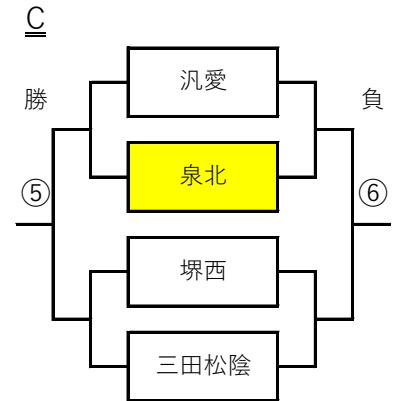

第11回堺ユースサッカーフェスティバル 【MFカテゴリー】 Group トーナメント表

7月27日（水） MF前期トーナメント

7月28日（木） MF中期トーナメント

第11回堺ユースサッカーフェスティバル 【MFカテゴリー】 Group トーナメント表

7月29日（金） MF後期トーナメント

【 試合番号 試合時間 / 試合会場 】

- | | | | |
|-------------------|-------------------|-------------------|-------------------|
| ① 27日 14:40 / S6 | ⑨ 27日 14:40 / S12 | ⑰ 28日 14:40 / S12 | ⑳ 29日 14:40 / S8 |
| ② 27日 14:40 / S7 | ⑩ 27日 14:40 / S13 | ⑱ 28日 14:40 / S13 | ㉑ 29日 14:40 / S9 |
| ③ 27日 16:00 / S6 | ⑪ 28日 14:40 / S6 | ㉒ 28日 16:00 / S12 | ㉓ 29日 16:00 / S8 |
| ④ 27日 16:00 / S7 | ⑫ 28日 14:40 / S7 | ㉔ 28日 16:00 / S13 | ㉕ 29日 16:00 / S9 |
| ⑤ 27日 14:40 / S8 | ⑬ 28日 14:40 / S8 | ㉖ 29日 14:40 / S6 | ㉗ 29日 14:40 / S10 |
| ⑥ 27日 14:40 / S9 | ⑭ 28日 14:40 / S9 | ㉘ 29日 14:40 / S7 | ㉙ 29日 14:40 / S11 |
| ⑦ 27日 14:40 / S10 | ⑮ 28日 14:40 / S10 | ㉚ 29日 16:00 / S6 | ㉛ 29日 16:00 / S10 |
| ⑧ 27日 14:40 / S11 | ⑯ 28日 14:40 / S11 | ㉜ 29日 16:00 / S7 | ㉝ 29日 16:00 / S11 |

【 MFカテゴリー トーナメント レギュレーション 】

- MFトーナメントは、4チーム1グループのトーナメント形式で順位を決定します。
- 試合時間は60分（30分-5分-30分）です。延長戦およびPK戦は行いません。
引き分けの場合は、抽選（コイントス）により順位を決定します。
- 試合は、すべて前半35分終了時点で成立とします。
それ未満に何らかの事情で中断した場合は、抽選（コイントス）で勝敗を決定します。