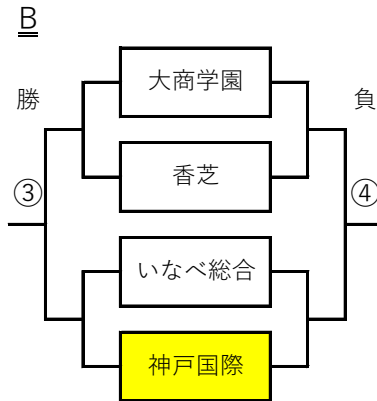

第11回堺ユースサッカーフェスティバル 【MFカテゴリー】 Group トーナメント表

7月27日（水） MF前期トーナメント

7月28日（木） MF中期トーナメント

第11回堺ユースサッカーフェスティバル 【MFカテゴリー】 Group トーナメント表

7月29日（金） MF後期トーナメント

【 試合番号 試合時間 / 試合会場 】

- | | | | |
|-------------------|-------------------|-------------------|-------------------|
| ① 27日 14:40 / S6 | ⑨ 27日 14:40 / S12 | ⑰ 28日 14:40 / S12 | ⑳ 29日 14:40 / S8 |
| ② 27日 14:40 / S7 | ⑩ 27日 14:40 / S13 | ⑱ 28日 14:40 / S13 | ㉑ 29日 14:40 / S9 |
| ③ 27日 16:00 / S6 | ⑪ 28日 14:40 / S6 | ㉒ 28日 16:00 / S12 | ㉓ 29日 16:00 / S8 |
| ④ 27日 16:00 / S7 | ⑫ 28日 14:40 / S7 | ㉔ 28日 16:00 / S13 | ㉕ 29日 16:00 / S9 |
| ⑤ 27日 14:40 / S8 | ⑬ 28日 14:40 / S8 | ㉖ 29日 14:40 / S6 | ㉗ 29日 14:40 / S10 |
| ⑥ 27日 14:40 / S9 | ⑭ 28日 14:40 / S9 | ㉘ 29日 14:40 / S7 | ㉙ 29日 14:40 / S11 |
| ⑦ 27日 14:40 / S10 | ⑮ 28日 14:40 / S10 | ㉚ 29日 16:00 / S6 | ㉛ 29日 16:00 / S10 |
| ⑧ 27日 14:40 / S11 | ⑯ 28日 14:40 / S11 | ㉜ 29日 16:00 / S7 | ㉝ 29日 16:00 / S11 |

【 MFカテゴリー トーナメント レギュレーション 】

- MFトーナメントは、4チーム1グループのトーナメント形式で順位を決定します。
- 試合時間は60分（30分-5分-30分）です。延長戦およびPK戦は行いません。
引き分けの場合は、抽選（コイントス）により順位を決定します。
- 試合は、すべて前半35分終了時点で成立とします。
それ未満に何らかの事情で中断した場合は、抽選（コイントス）で勝敗を決定します。