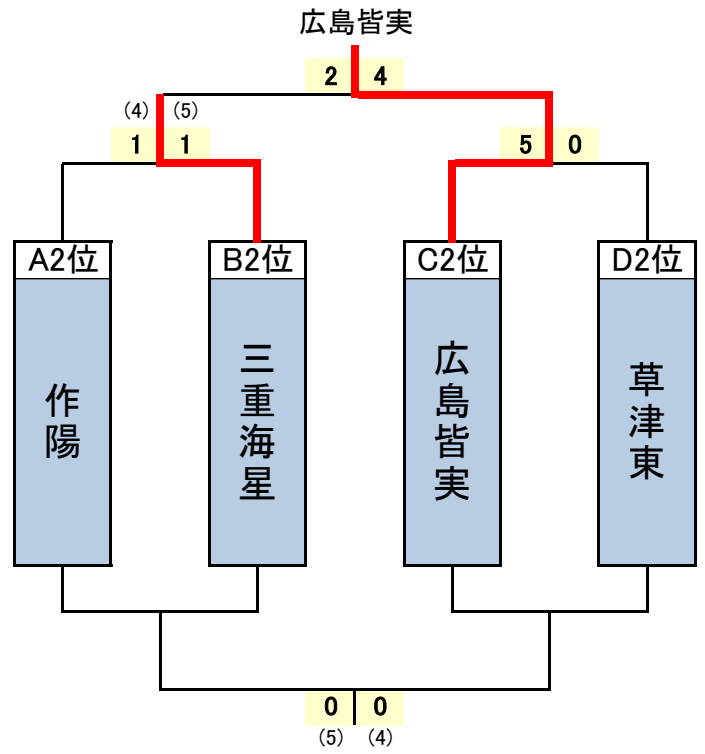

ニューバランスカップ 2017 決勝トーナメント 試合結果

7月23日