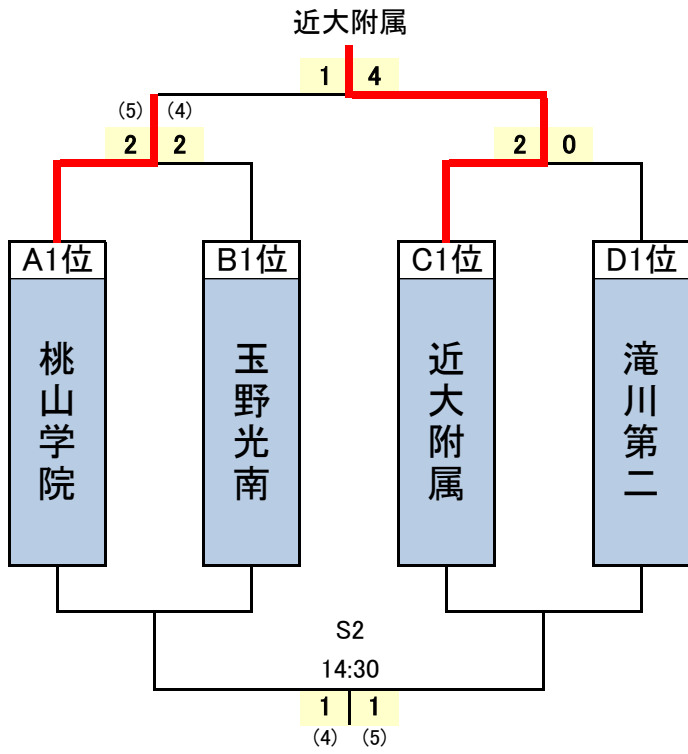

ニューバランスカップ 2017 決勝トーナメント 試合結果

7月23日