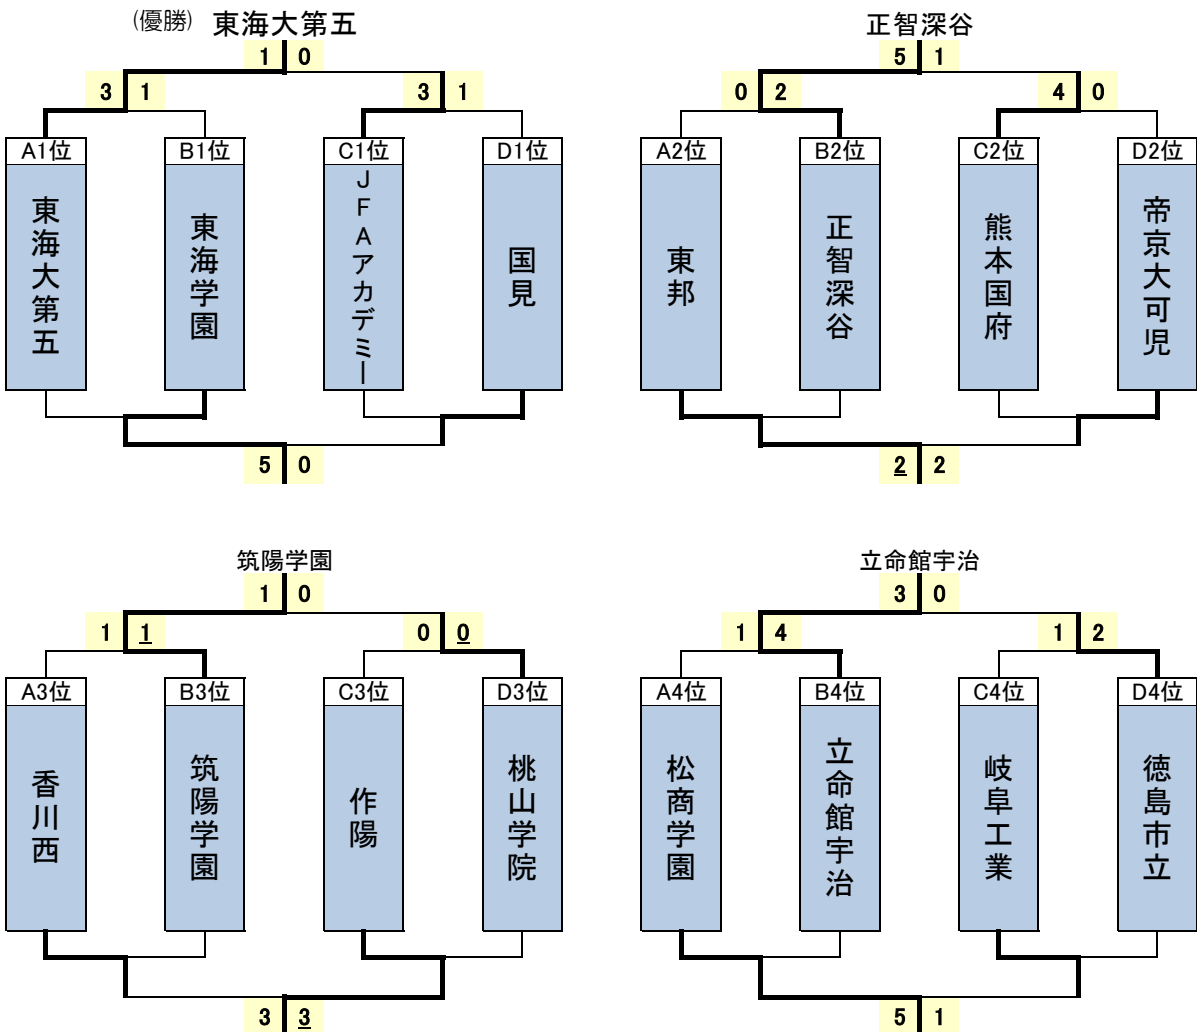

第3回 堺ユースサッカーフェスティバル GI-C 試合結果

予選リーグ

A	東海大第五	香川西	松商学園	東邦	勝	分	負	勝ち点	得点	失点	得失点差	順位
東海大第五		○ 2 - 1	○ 4 - 2	○ 5 - 4	3	0	0	9	11	7	4	1
香川西	● 1 - 2		○ 4 - 0	● 0 - 2	1	0	2	3	5	4	1	3
松商学園	● 2 - 4	● 0 - 4		● 0 - 2	0	0	3	0	2	10	-8	4
東邦	● 4 - 5	○ 2 - 0	○ 2 - 0		2	0	1	6	8	5	3	2

B	筑陽学園	立命館宇治	正智深谷	東海学園	勝	分	負	勝ち点	得点	失点	得失点差	順位
筑陽学園		○ 3 - 0	● 2 - 5	● 1 - 2	1	0	2	3	6	7	-1	3
立命館宇治	● 0 - 3		○ 2 - 1	● 2 - 3	1	0	2	3	4	7	-3	4
正智深谷	○ 5 - 2	● 1 - 2		△ 1 - 1	1	1	1	4	7	5	2	2
東海学園	○ 2 - 1	○ 3 - 2	△ 1 - 1		2	1	0	7	6	4	2	1

C	作陽	JFAアカデミー	熊本国府	岐阜工業	勝	分	負	勝ち点	得点	失点	得失点差	順位
作陽		● 0 - 9	● 1 - 2	○ 8 - 0	1	0	2	3	9	11	-2	3
JFAアカデミー	○ 9 - 0		○ 2 - 0	○ 3 - 1	3	0	0	9	14	1	13	1
熊本国府	○ 2 - 1	● 0 - 2		○ 4 - 1	2	0	1	6	6	4	2	2
岐阜工業	● 0 - 8	● 1 - 3	● 1 - 4		0	0	3	0	2	15	-13	4

D	帝京大可児	国見	徳島市立	桃山学院	勝	分	負	勝ち点	得点	失点	得失点差	順位
帝京大可児		● 0 - 3	○ 2 - 1	○ 3 - 0	2	0	1	6	5	4	1	2
国見	○ 3 - 0		○ 2 - 0	○ 2 - 0	3	0	0	9	7	0	7	1
徳島市立	● 1 - 2	● 0 - 2		● 0 - 3	0	0	3	0	1	7	-6	4
桃山学院	● 0 - 3	● 0 - 2	○ 3 - 0		1	0	2	3	3	5	-2	3

決勝トーナメント